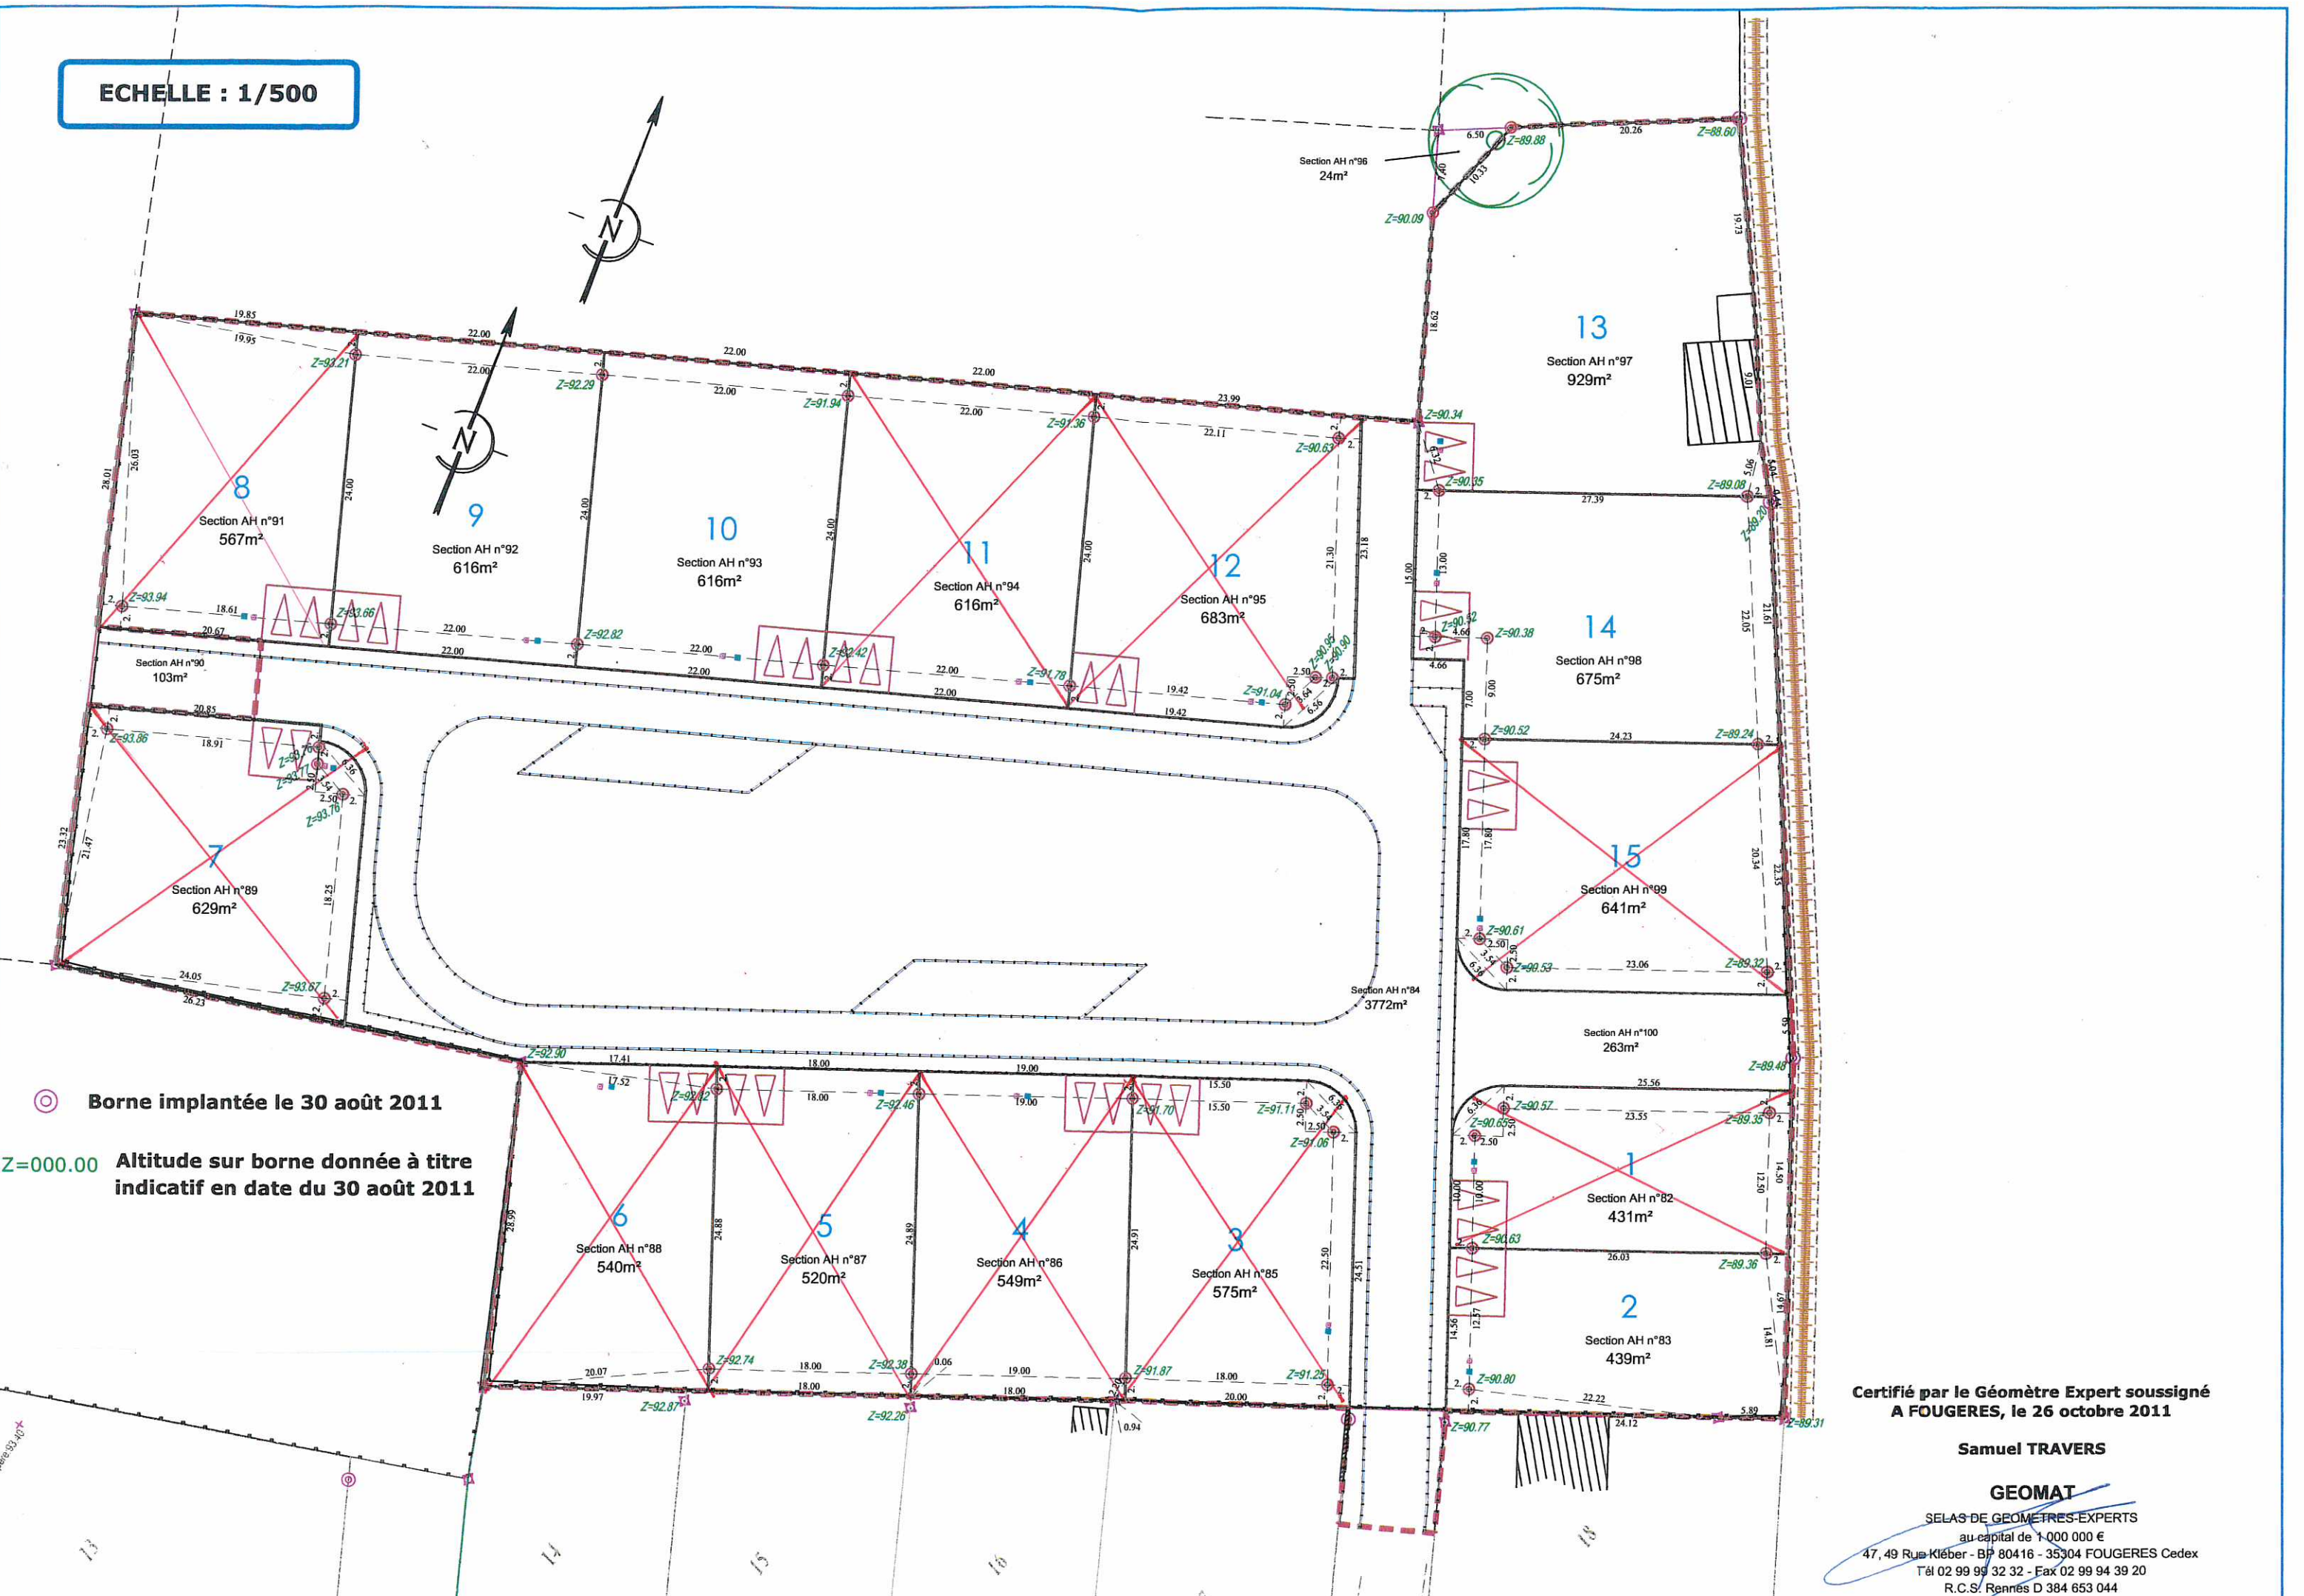

ECHELLE : 1/500

⊙ Borne implantée le 30 août 2011
Z=000.00 Altitude sur borne donnée à titre
indicatif en date du 30 août 2011

Certifié par le Géomètre Expert soussigné
A FOUGERES, le 26 octobre 2011
Samuel TRAVERS
GEOMAT
SELAS DE GEOMETRES-EXPERTS
au capital de 1.000.000 €
47, 49 Rue Kléber - BP 80416 - 35304 FOUGERES Cedex
Tél 02 99 99 32 32 - Fax 02 99 94 39 20
R.C.S. Rennes D 384 653 044